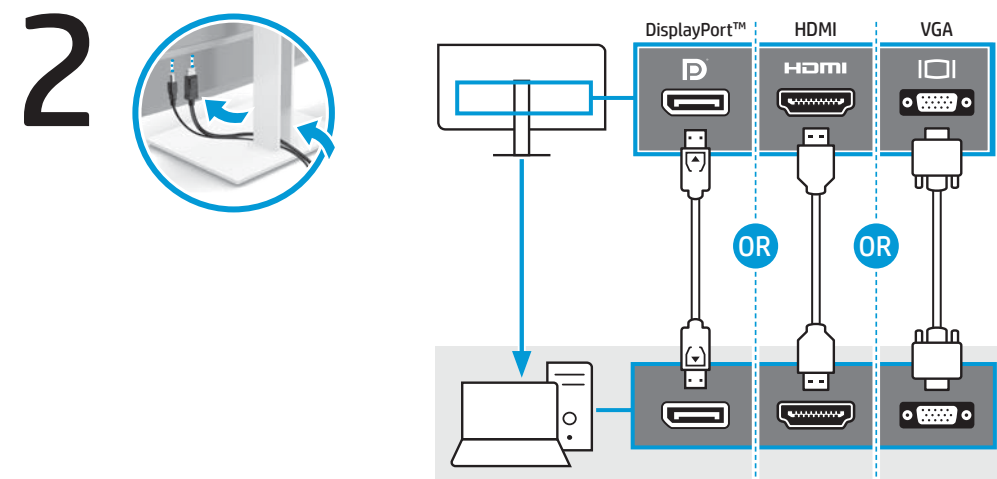

## Optimum Resolution:

E22 G4: 1920 × 1080 @ 60 Hz  
 E23 G4: 1920 × 1080 @ 60 Hz  
 E24 G4: 1920 × 1080 @ 60 Hz  
 E24q G4: 2560 × 1440 @ 60 Hz  
 E24t G4: 1920 × 1080 @ 60 Hz  
 E24i G4: 1920 × 1200 @ 60 Hz  
 E27 G4: 1920 × 1080 @ 60 Hz  
 E27q G4: 2560 × 1440 @ 60 Hz