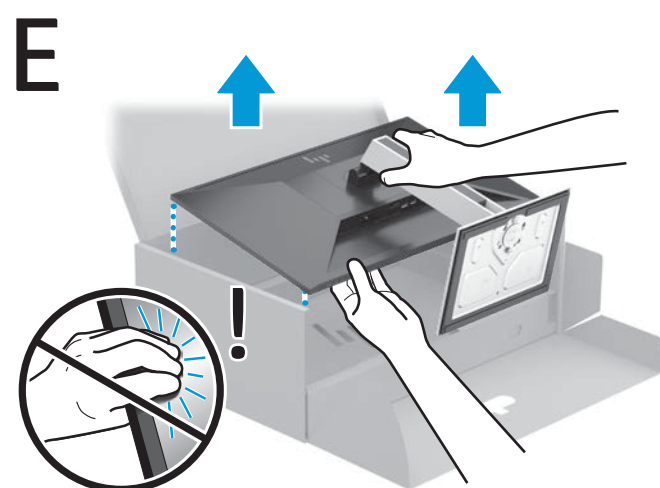

## Optimum Resolution:

E22 G4: 1920 × 1080 @ 60 Hz  
 E23 G4: 1920 × 1080 @ 60 Hz  
 E24 G4: 1920 × 1080 @ 60 Hz  
 E24q G4: 2560 × 1440 @ 60 Hz  
 E24t G4: 1920 × 1080 @ 60 Hz  
 E24i G4: 1920 × 1200 @ 60 Hz  
 E27 G4: 1920 × 1080 @ 60 Hz  
 E27q G4: 2560 × 1440 @ 60 Hz