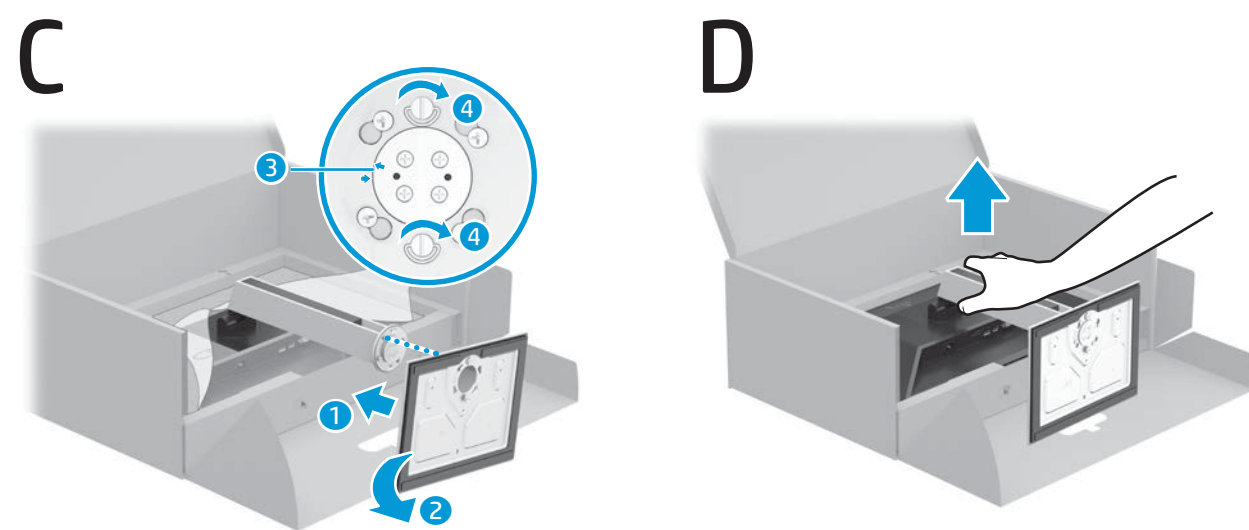

## Optimum Resolution:

E22 G4: 1920 × 1080 @ 60 Hz  
 E23 G4: 1920 × 1080 @ 60 Hz  
 E24 G4: 1920 × 1080 @ 60 Hz  
 E24q G4: 2560 × 1440 @ 60 Hz  
 E24t G4: 1920 × 1080 @ 60 Hz  
 E24i G4: 1920 × 1200 @ 60 Hz  
 E27 G4: 1920 × 1080 @ 60 Hz  
 E27q G4: 2560 × 1440 @ 60 Hz